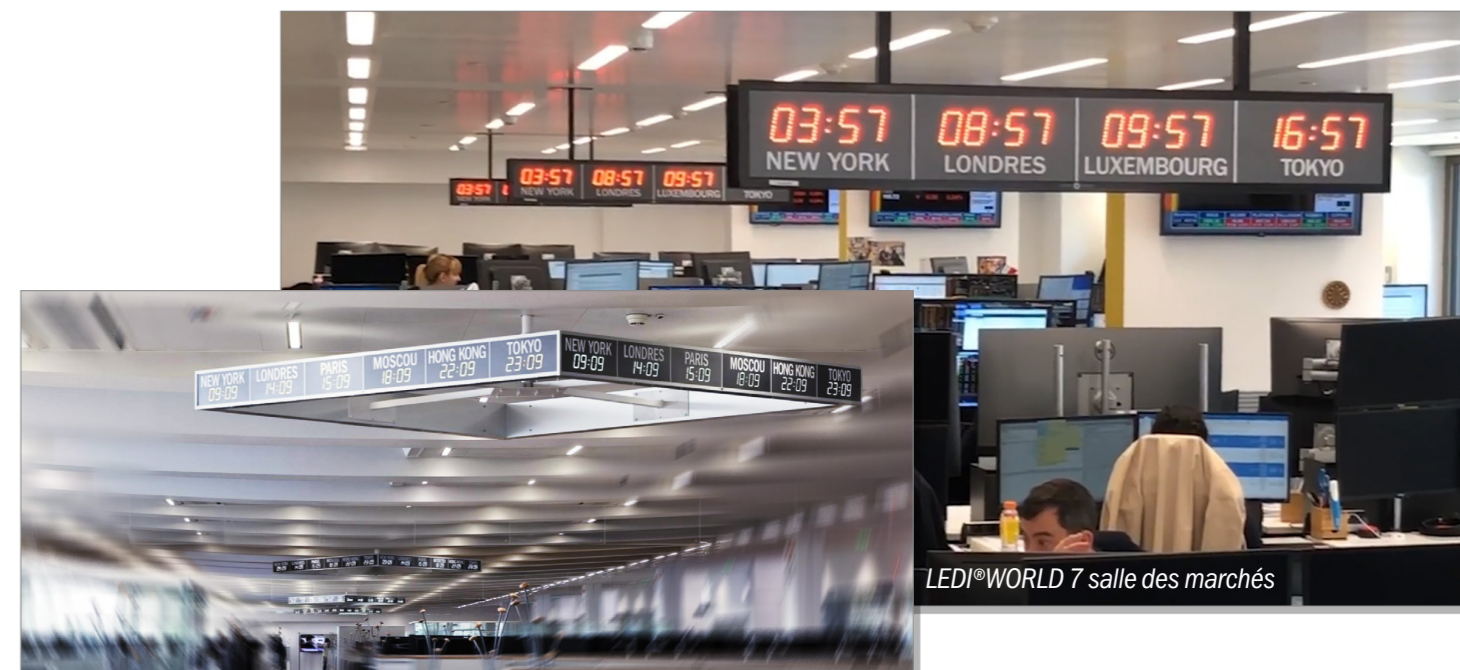

LEDI®WORLD 7 doble cara

► MUESTRA MÚLTIPLES ZONAS HORARIAS EN UN SOLO RELOJ

• Caja de aluminio anodizada mate

Para una fijación mural o a encastrar en una pared. Su caja reverso permite una estanqueidad IP 30 en versión simple y doble cara, IP 54 en su versión estanca. Resistencia a los choques IK 9.

• Legibilidad óptima

Indicación en blanco sobre fondo negro. Nombres de las ciudades bajo demanda.

• Diodos electro luminosos tricolores:

El usuario podrá cambiar o mezclar en cualquier momento el color de la visualización horaria en rojo, verde, amarillo ámbar. En opción, color azul o blanco. También en opción: tricolores de muy alta luminosidad.

UNA GRAN ABANICO DE OPCIONES...

- Visualización simple y doble cara.
- De 2 a 7 zonas horarias en el mismo reloj (+ bajo demanda).
- Lectura: hora y minuto – hora, minuto y segundo - hora, minuto y ola de los segundos.
- Altura de las cifras: 50mm y 70mm.
- Posibilidad de mezclar el color de su visualización con toda facilidad..