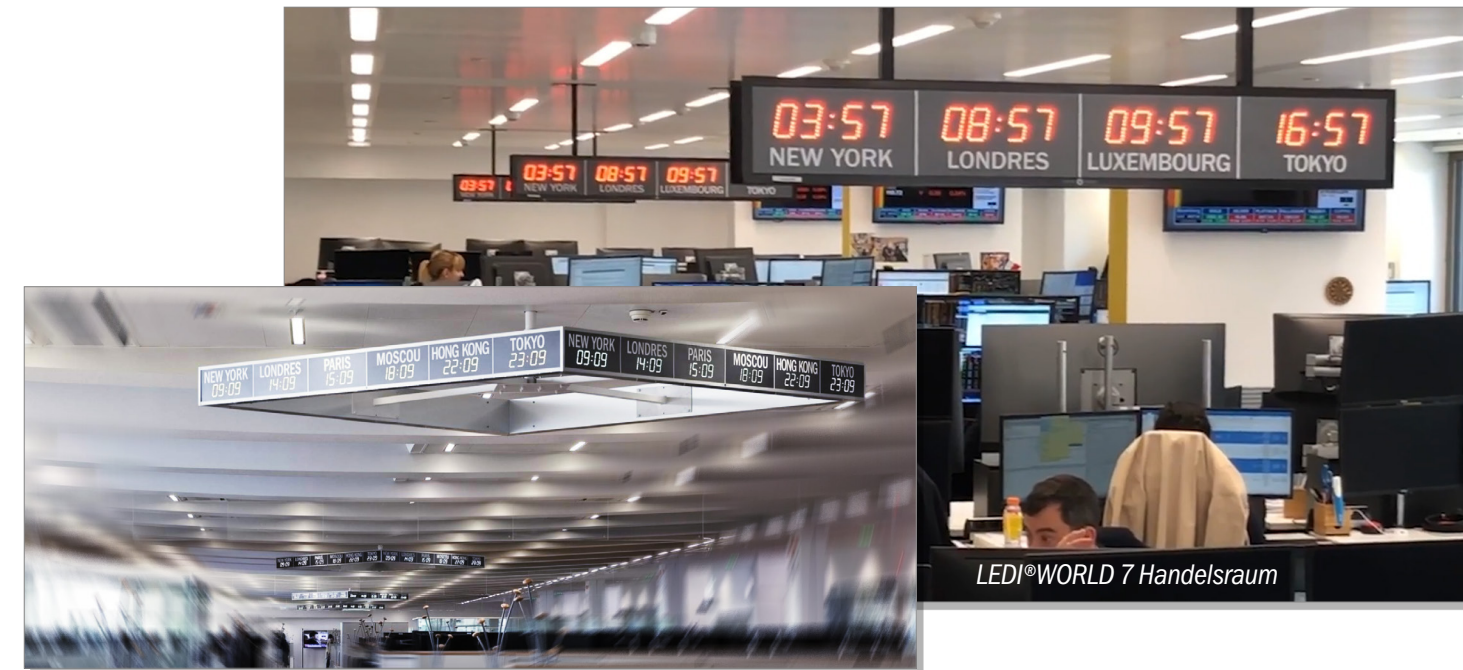

• Spezial-Lichtleiter

Für einen besseren Betrachtungswinkel bis zu 160°.

• Stromversorgung

230V. Schwachstrom.
POE (Power over Ethernet).
Multi PoE.

• Quarz-Oscillator TCXO mit Temperaturkompensation

Die eingebaute Elektronik regelt die Quarzfrequenz ständig in Abhängigkeit von den Temperaturschwankungen.
Funktionsbereich: zwischen -20 °C und +70 °C.

• Zeitbasis

Stand-Alone oder funksynchronisiert über DCF oder GPS. Externe Synchronisationsquelle:
- Minutenimpuls oder 1/2 Minutenimpuls.
- ASCII-Code, IRIGB, AFNOR NFS 87500, SMPTE EBU.
- NTP-Protokoll.
- WLAN 802.11b und 802.11g.

MEHREREN OPTIONEN...

- Ein- oder doppelseitige Anzeige.
- 2 bis 7 Zeitzonen in einem Gehäuse (auf Anfrage).
- Anzeige: Stunde und Minute - Stunde, Minute und Sekunde - Stunde, Minute und Sekundenkreis.
- Ziffernhöhe: 50mm und 70mm.
- Einfache Farbauswahl der Anzeigen.