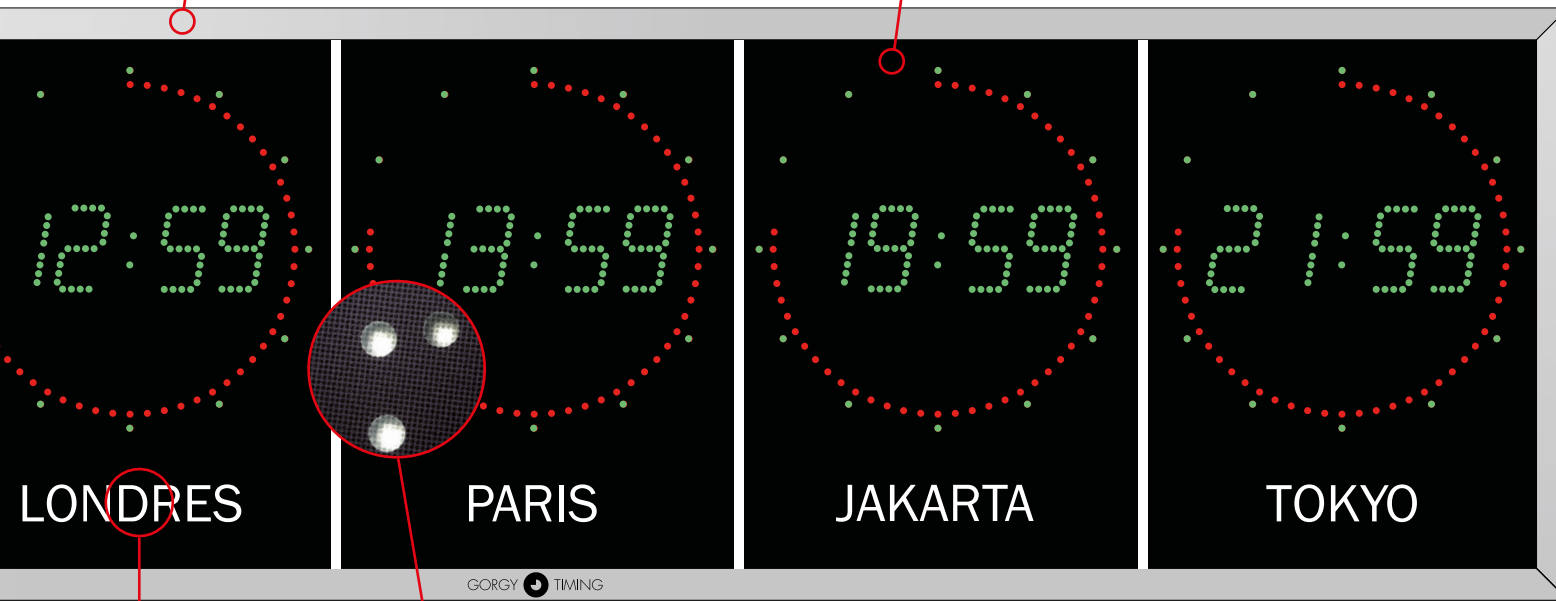

LEDI®WORLD 5.60